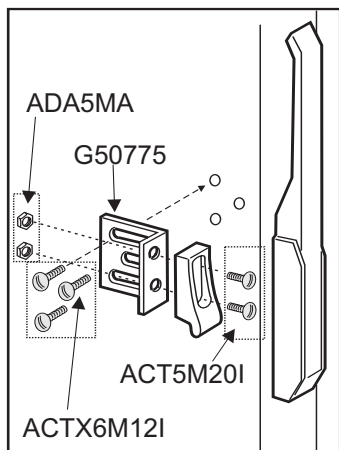

PARTS BREAK DOWN CABINETS MS SERIES FRIDGE ESPLOSO MOBILI SERIE MS FRIGO

MS 42 = G52860
MS 80 = G51520
MS 115/130 = G50865

VITI A TESTA
SVASATA
M4x10I

SPARES CABINET MS SERIES FRIDGE
 RICAMBI MOBILI SERIE MS FRIGO

A	
G51400E	GRIGLIA RIPIANO / SHELF - MS 110
G51400D	GRIGLIA RIPIANO / SHELF - MS 80/90
G51400A	GRIGLIA RIPIANO / SHELF - MS 115
G51400B	GRIGLIA RIPIANO / SHELF - MS 130
G51400C	GRIGLIA RIPIANO / SHELF - MS 160/180
B	
G53235C	GRIGLIA DI FONDO / BOTTOM GRID - MS 160/180
G53235A	GRIGLIA DI FONDO / BOTTOM GRID - MS 115
G53235B	GRIGLIA DI FONDO / BOTTOM GRID - MS 130
C	
G51470	PORTA INOX / DOOR - MS 115
G514701	PORTA INOX / DOOR - MS 130
G514702	PORTA INOX / DOOR - MS 160
G514703	PORTA INOX / DOOR - MS 60
G514704	PORTA INOX / DOOR - MS 80
G514705	PORTA INOX / DOOR - MS 110
G514706	PORTA INOX / DOOR - MS 42
G514707	PORTA INOX / DOOR - MS 80
G514708	PORTA INOX / DOOR - MS 180
G53510	PORTA INOX / DOOR - MS 30
G53515	PORTA INOX / DOOR - MS 90
D	
G51220	GASKET / GUARNIZIONE - MS 42
G51225	GASKET / GUARNIZIONE - MS 80
G51230	GASKET / GUARNIZIONE - MS 180
G51475	GASKET / GUARNIZIONE - MS 115
G514751	GASKET / GUARNIZIONE - MS 130
G514752	GASKET / GUARNIZIONE - MS 160
G514753	GASKET / GUARNIZIONE - MS 60
G514754	GASKET / GUARNIZIONE - MS 80
G514755	GASKET / GUARNIZIONE - MS 110
G51565	GASKET / GUARNIZIONE - MS 90