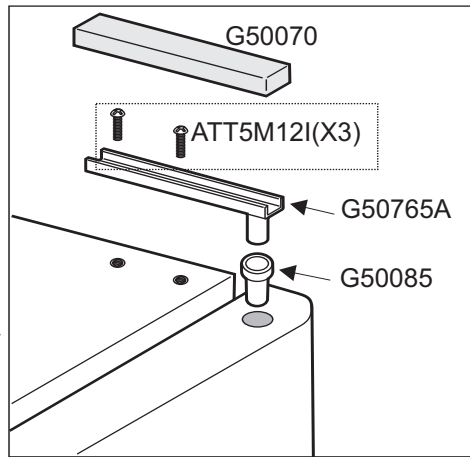

PARTS BREAK DOWN CABINETS MS SERIES FRIDGE ESPLOSO MOBILI SERIE MS FRIGO

MS 42 = G52860
MS 80 = G51520
MS 115/130 = G50865

VITI A TESTA
SVASATA
M4x10I

SPARES CABINET MS SERIES FRIDGE
 RICAMBI MOBILI SERIE MS FRIGO

A	
G51400E	GRIGLIA RIPIANO / SHELF - MS 110
G51400D	GRIGLIA RIPIANO / SHELF - MS 80/90
G51400A	GRIGLIA RIPIANO / SHELF - MS 115
G51400B	GRIGLIA RIPIANO / SHELF - MS 130
G51400C	GRIGLIA RIPIANO / SHELF - MS 160/180
B	
G53235C	GRIGLIA DI FONDO / BOTTOM GRID - MS 160/180
G53235A	GRIGLIA DI FONDO / BOTTOM GRID - MS 115
G53235B	GRIGLIA DI FONDO / BOTTOM GRID - MS 130
C	
G51470	PORTA INOX / DOOR - MS 115
G514701	PORTA INOX / DOOR - MS 130
G514702	PORTA INOX / DOOR - MS 160
G514703	PORTA INOX / DOOR - MS 60
G514704	PORTA INOX / DOOR - MS 80
G514705	PORTA INOX / DOOR - MS 110
G514706	PORTA INOX / DOOR - MS 42
G514707	PORTA INOX / DOOR - MS 80
G514708	PORTA INOX / DOOR - MS 180
G53510	PORTA INOX / DOOR - MS 30
G53515	PORTA INOX / DOOR - MS 90
D	
G51220	GASKET / GUARNIZIONE - MS 42
G51225	GASKET / GUARNIZIONE - MS 80
G51230	GASKET / GUARNIZIONE - MS 180
G51475	GASKET / GUARNIZIONE - MS 115
G514751	GASKET / GUARNIZIONE - MS 130
G514752	GASKET / GUARNIZIONE - MS 160
G514753	GASKET / GUARNIZIONE - MS 60
G514754	GASKET / GUARNIZIONE - MS 80
G514755	GASKET / GUARNIZIONE - MS 110
G51565	GASKET / GUARNIZIONE - MS 90