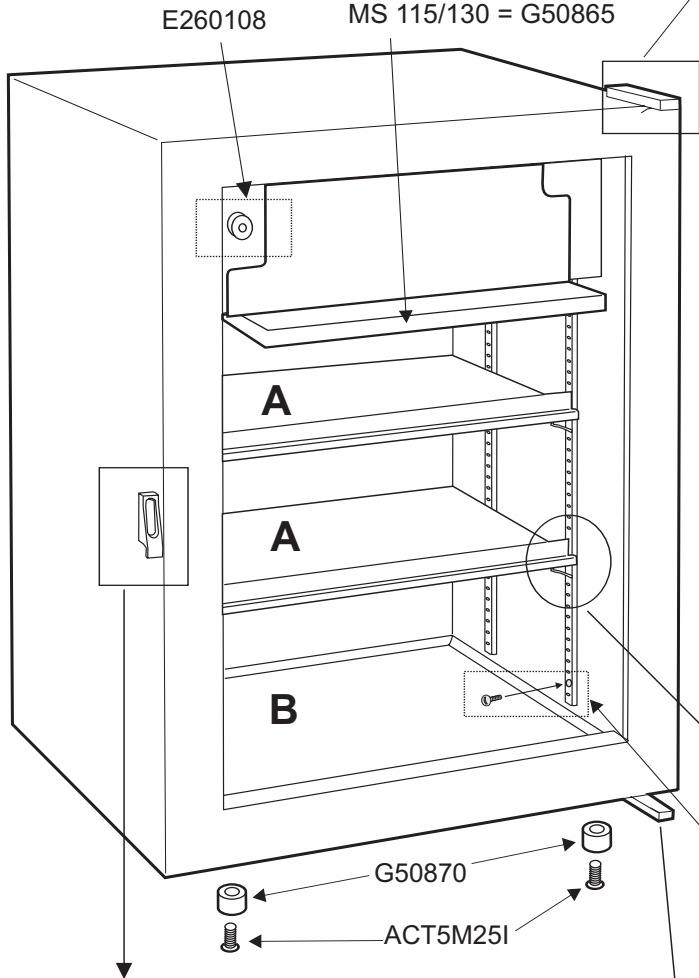

PARTS BREAK DOWN CABINETS MS SERIES FRIDGE ESPLOSO MOBILI SERIE MS FRIGO

MS 42 = G52860
MS 80 = G51520
MS 115/130 = G50865

VITI A TESTA
SVASATA
M4x10I

SPARES CABINET MS SERIES FRIDGE
 RICAMBI MOBILI SERIE MS FRIGO

A	
G51400E	GRIGLIA RIPIANO / SHELF - MS 110
G51400D	GRIGLIA RIPIANO / SHELF - MS 80/90
G51400A	GRIGLIA RIPIANO / SHELF - MS 115
G51400B	GRIGLIA RIPIANO / SHELF - MS 130
G51400C	GRIGLIA RIPIANO / SHELF - MS 160/180
B	
G53235C	GRIGLIA DI FONDO / BOTTOM GRID - MS 160/180
G53235A	GRIGLIA DI FONDO / BOTTOM GRID - MS 115
G53235B	GRIGLIA DI FONDO / BOTTOM GRID - MS 130
C	
G51470	PORTA INOX / DOOR - MS 115
G514701	PORTA INOX / DOOR - MS 130
G514702	PORTA INOX / DOOR - MS 160
G514703	PORTA INOX / DOOR - MS 60
G514704	PORTA INOX / DOOR - MS 80
G514705	PORTA INOX / DOOR - MS 110
G514706	PORTA INOX / DOOR - MS 42
G514707	PORTA INOX / DOOR - MS 80
G514708	PORTA INOX / DOOR - MS 180
G53510	PORTA INOX / DOOR - MS 30
G53515	PORTA INOX / DOOR - MS 90
D	
G51220	GASKET / GUARNIZIONE - MS 42
G51225	GASKET / GUARNIZIONE - MS 80
G51230	GASKET / GUARNIZIONE - MS 180
G51475	GASKET / GUARNIZIONE - MS 115
G514751	GASKET / GUARNIZIONE - MS 130
G514752	GASKET / GUARNIZIONE - MS 160
G514753	GASKET / GUARNIZIONE - MS 60
G514754	GASKET / GUARNIZIONE - MS 80
G514755	GASKET / GUARNIZIONE - MS 110
G51565	GASKET / GUARNIZIONE - MS 90