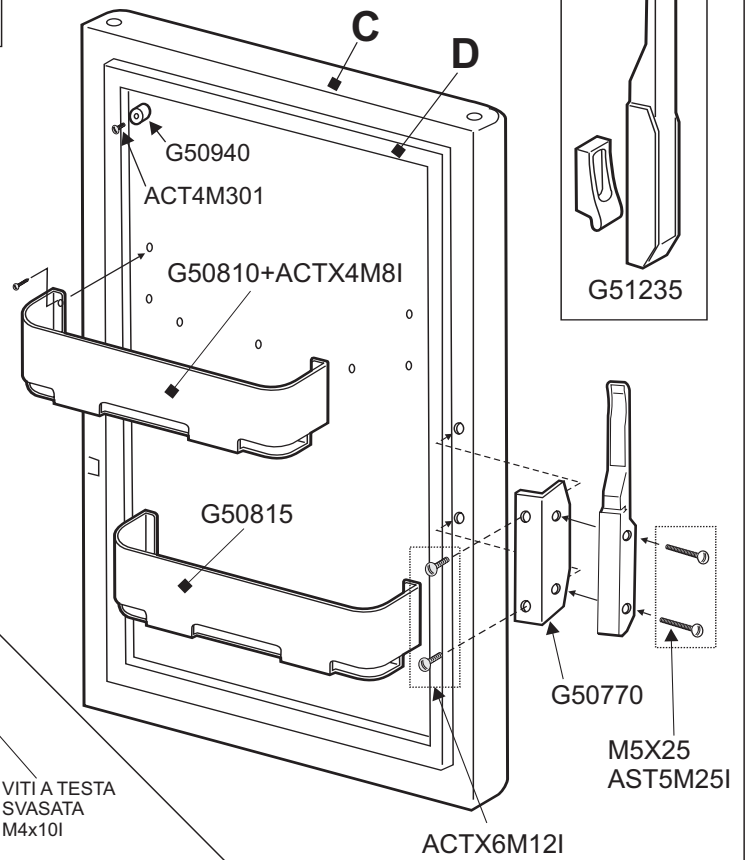

PARTS BREAK DOWN CABINETS MS SERIES FRIDGE ESPLOSO MOBILI SERIE MS FRIGO

MS 42 = G52860
MS 80 = G51520
MS 115/130 = G50865

VITI A TESTA
SVASATA
M4x10I

SPARES CABINET MS SERIES FRIDGE
 RICAMBI MOBILI SERIE MS FRIGO

A	
G51400E	GRIGLIA RIPIANO / SHELF - MS 110
G51400D	GRIGLIA RIPIANO / SHELF - MS 80/90
G51400A	GRIGLIA RIPIANO / SHELF - MS 115
G51400B	GRIGLIA RIPIANO / SHELF - MS 130
G51400C	GRIGLIA RIPIANO / SHELF - MS 160/180
B	
G53235C	GRIGLIA DI FONDO / BOTTOM GRID - MS 160/180
G53235A	GRIGLIA DI FONDO / BOTTOM GRID - MS 115
G53235B	GRIGLIA DI FONDO / BOTTOM GRID - MS 130
C	
G51470	PORTA INOX / DOOR - MS 115
G514701	PORTA INOX / DOOR - MS 130
G514702	PORTA INOX / DOOR - MS 160
G514703	PORTA INOX / DOOR - MS 60
G514704	PORTA INOX / DOOR - MS 80
G514705	PORTA INOX / DOOR - MS 110
G514706	PORTA INOX / DOOR - MS 42
G514707	PORTA INOX / DOOR - MS 80
G514708	PORTA INOX / DOOR - MS 180
G53510	PORTA INOX / DOOR - MS 30
G53515	PORTA INOX / DOOR - MS 90
D	
G51220	GASKET / GUARNIZIONE - MS 42
G51225	GASKET / GUARNIZIONE - MS 80
G51230	GASKET / GUARNIZIONE - MS 180
G51475	GASKET / GUARNIZIONE - MS 115
G514751	GASKET / GUARNIZIONE - MS 130
G514752	GASKET / GUARNIZIONE - MS 160
G514753	GASKET / GUARNIZIONE - MS 60
G514754	GASKET / GUARNIZIONE - MS 80
G514755	GASKET / GUARNIZIONE - MS 110
G51565	GASKET / GUARNIZIONE - MS 90