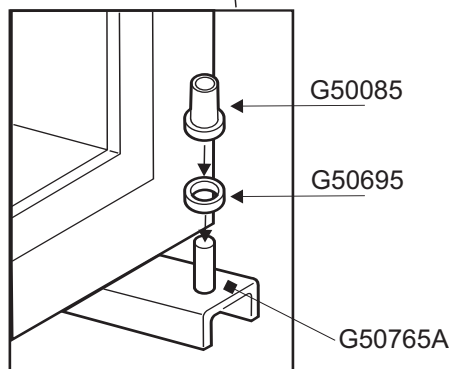

PARTS BREAK DOWN CABINETS MS SERIES FRIDGE ESPLOSO MOBILI SERIE MS FRIGO

MS 42 = G52860
MS 80 = G51520
MS 115/130 = G50865

VITI A TESTA
SVASATA
M4x10I

SPARES CABINET MS SERIES FRIDGE
 RICAMBI MOBILI SERIE MS FRIGO

A	
G51400E	GRIGLIA RIPIANO / SHELF - MS 110
G51400D	GRIGLIA RIPIANO / SHELF - MS 80/90
G51400A	GRIGLIA RIPIANO / SHELF - MS 115
G51400B	GRIGLIA RIPIANO / SHELF - MS 130
G51400C	GRIGLIA RIPIANO / SHELF - MS 160/180
B	
G53235C	GRIGLIA DI FONDO / BOTTOM GRID - MS 160/180
G53235A	GRIGLIA DI FONDO / BOTTOM GRID - MS 115
G53235B	GRIGLIA DI FONDO / BOTTOM GRID - MS 130
C	
G51470	PORTA INOX / DOOR - MS 115
G514701	PORTA INOX / DOOR - MS 130
G514702	PORTA INOX / DOOR - MS 160
G514703	PORTA INOX / DOOR - MS 60
G514704	PORTA INOX / DOOR - MS 80
G514705	PORTA INOX / DOOR - MS 110
G514706	PORTA INOX / DOOR - MS 42
G514707	PORTA INOX / DOOR - MS 80
G514708	PORTA INOX / DOOR - MS 180
G53510	PORTA INOX / DOOR - MS 30
G53515	PORTA INOX / DOOR - MS 90
D	
G51220	GASKET / GUARNIZIONE - MS 42
G51225	GASKET / GUARNIZIONE - MS 80
G51230	GASKET / GUARNIZIONE - MS 180
G51475	GASKET / GUARNIZIONE - MS 115
G514751	GASKET / GUARNIZIONE - MS 130
G514752	GASKET / GUARNIZIONE - MS 160
G514753	GASKET / GUARNIZIONE - MS 60
G514754	GASKET / GUARNIZIONE - MS 80
G514755	GASKET / GUARNIZIONE - MS 110
G51565	GASKET / GUARNIZIONE - MS 90